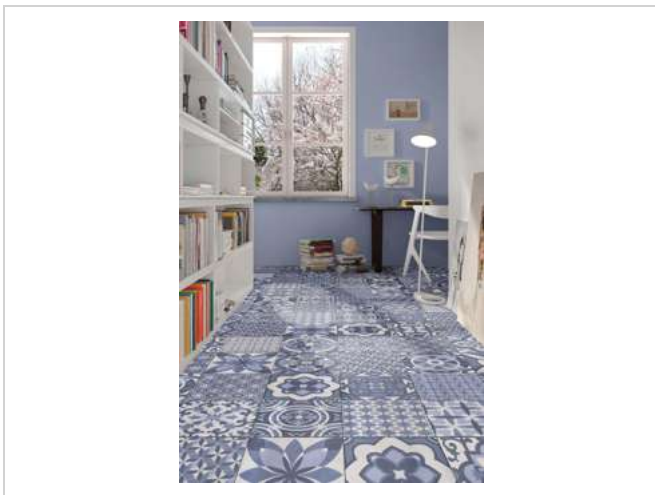

VINTAGE BLANCO
25x25

VINTAGE MIX AZUL
25x25

VINTAGE AZUL
25x25

VINTAGE

VINTAGE MIX BEIGE
25x25

PIEZAS ESPECIALES

Angulo Vintage Oxford
25x25

Angulo Vintage Square
25x25

Cenefa Vintage Oxford
25x25

Cenefa Vintage Square
25x25

GALERÍA

VINTAGE

PACKING

| Formato | pzs/caja | m ² /caja | kg/caja | cajas/palet | m ² /palet | kg/palet |
|---------|----------|----------------------|---------|-------------|-----------------------|----------|
| 25x25 | 16 | 1 | 20.50 | 72 | 72 | 1490 |